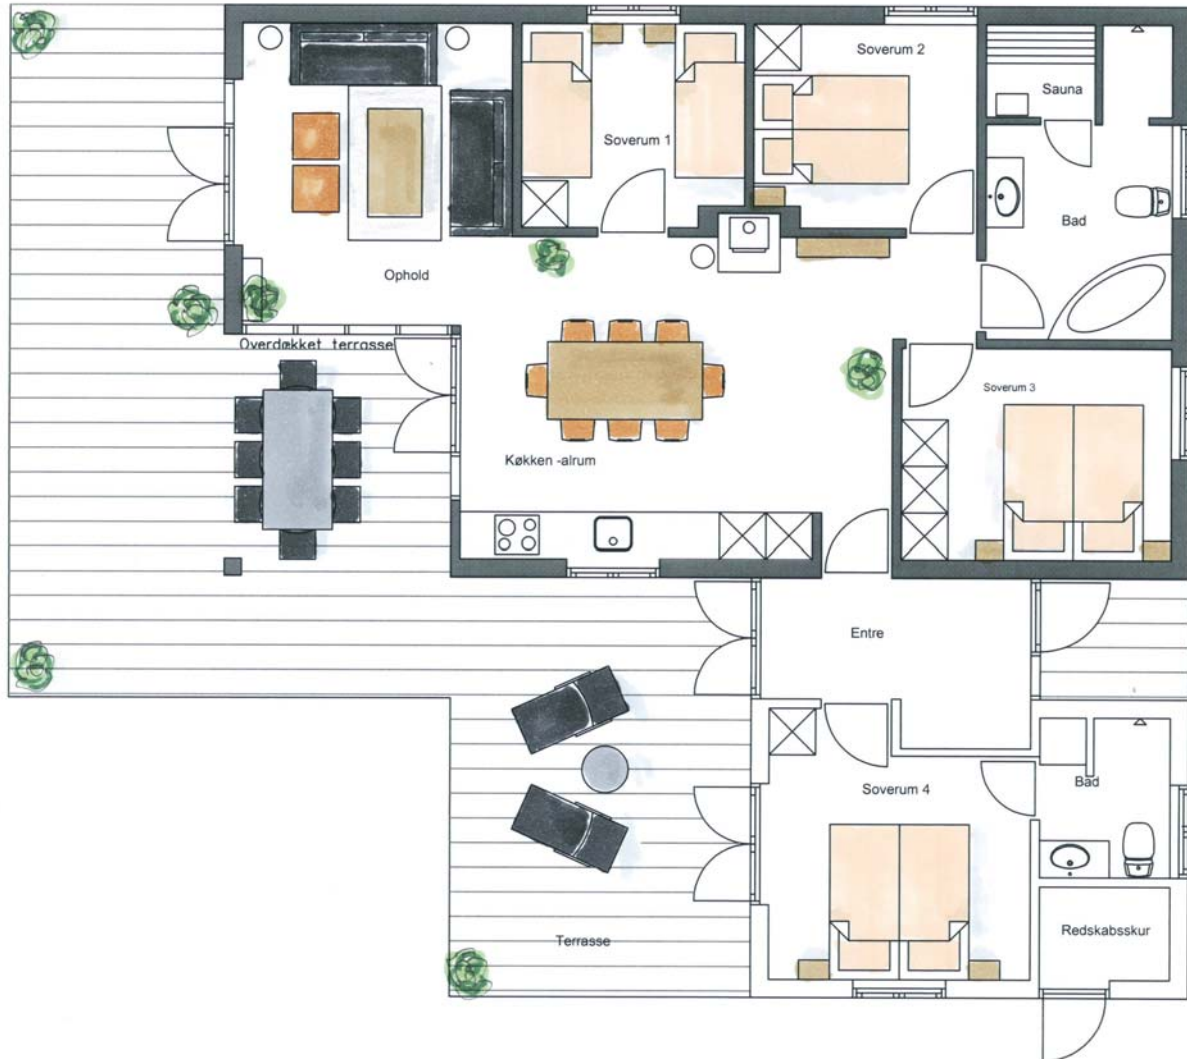

NYSTED STRANDHUSE AS

LUKSUSSOMMERHUSE VED ØSTERSØEN

TYPE 115
ikke målfast

NYSTED STRANDHUSE AS

LUKSUSSOMMERHUSE VED ØSTERSØEN

TYPE 94
ikke målfast